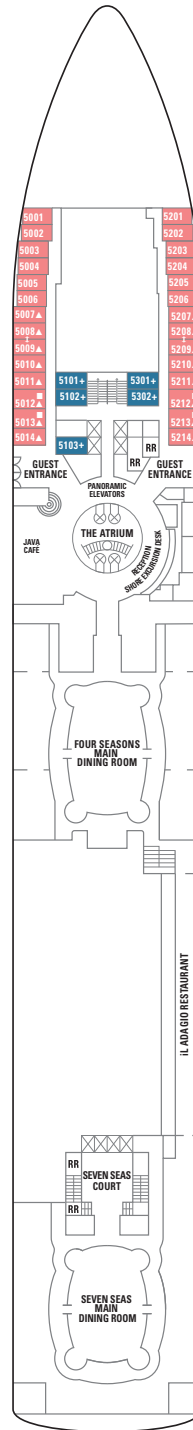

# NORWEGIAN SUN/SKY (класс Sun)

Показан план палуб Norwegian Sun. План палуб of Norwegian Sky имеет незначительное отличие от представленных кают и общественных мест.

Палуба 12

Палуба 11

Палуба 10

Палуба 9

## УСЛОВНЫЕ ОБОЗНАЧЕНИЯ

- С удобствами для инвалидов
- ↔ Смежные каюты
- ▲ Возможность размещения третьего пассажира
- + Возможность размещения 3/4 пассажира
- ★ Возможность размещения 3/4/5 пассажира
- × Лифт
- RR Туалет
- Оборудованы для людей с нарушенным слухом

## СТАНДАРТНОЕ ОСНАЩЕНИЕ КАЮТ

Во всех каютах на борту Norwegian Sun/Sky: телефон, телевизор, кондиционер, холодильник, сейф, ванная комната с душем и феном. Большинство односпальных кроватей трансформируется в кровать размера queen-size. Приведенные размеры кают включают балконы, где они имеются.

- Указывает на каюты с возможностью размещения трех и более пассажиров.

Палуба 7

К палубе нет доступа на лифте.

Палуба 6A

Палуба 6

Палуба 5

Палуба 4