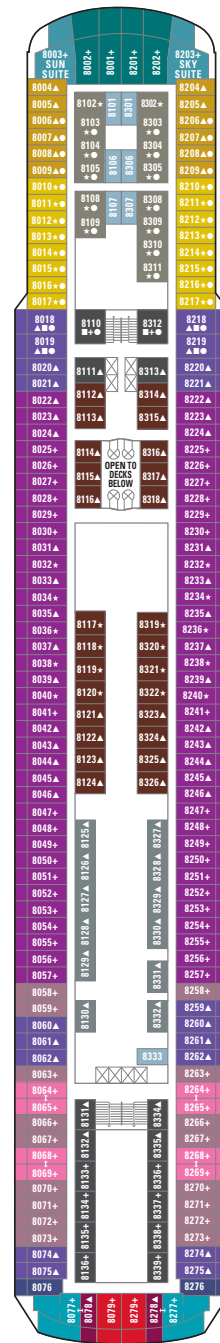

# NORWEGIAN SUN/SKY (класс Sun)

Показан план палуб Norwegian Sun. План палуб of Norwegian Sky имеет незначительное отличие от представленных кают и общественных мест.

Палуба 12

Палуба 11

Палуба 10

Палуба 9

Палуба 8

## УСЛОВНЫЕ ОБОЗНАЧЕНИЯ

- С удобствами для инвалидов
- ↔ Смежные каюты
- ▲ Возможность размещения третьего пассажира
- + Возможность размещения 3/4 пассажира
- ★ Возможность размещения 3/4/5 пассажира
- × Лифт
- RR Туалет
- Оборудованы для людей с нарушенным слухом

## СТАНДАРТНОЕ ОСНАЩЕНИЕ КАЮТ

Во всех каютах на борту Norwegian Sun/Sky: телефон, телевизор, кондиционер, холодильник, сейф, ванная комната с душем и феном. Большинство односпальных кроватей трансформируется в кровать размера queen-size. Приведенные размеры кают включают балконы, где они имеются.