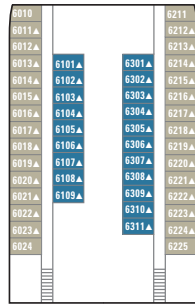

К палубе нет доступа на лифте.

Палуба 6A