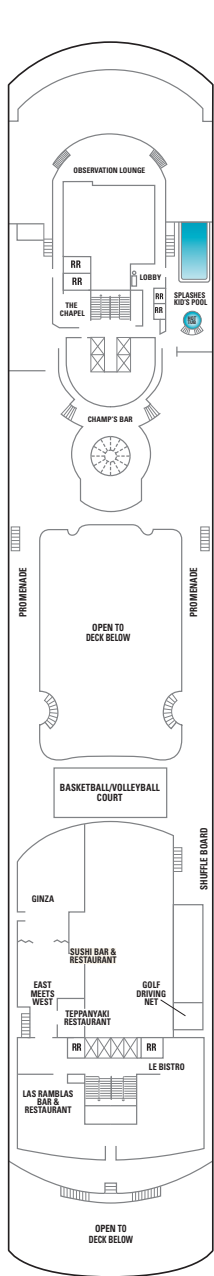

# NORWEGIAN SUN/SKY (класс Sun)

Показан план палуб Norwegian Sun. План палуб of Norwegian Sky имеет незначительное отличие от представленных кают и общественных мест.

Палуба 12

Палуба 11

Палуба 10

Палуба 9

## УСЛОВНЫЕ ОБОЗНАЧЕНИЯ

- С удобствами для инвалидов
- ↔ Смежные каюты
- ▲ Возможность размещения третьего пассажира
- + Возможность размещения 3/4 пассажира
- ★ Возможность размещения 3/4/5 пассажира
- × Лифт
- RR Туалет
- Оборудованы для людей с нарушенным слухом

## СТАНДАРТНОЕ ОСНАЩЕНИЕ КАЮТ

Во всех каютах на борту Norwegian Sun/Sky: телефон, телевизор, кондиционер, холодильник, сейф, ванная комната с душем и феном. Большинство односпальных кроватей трансформируется в кровать размера queen-size. Приведенные размеры кают включают балконы, где они имеются.

- Указывает на каюты с возможностью размещения трех и более пассажиров.

Палуба 7

К палубе нет доступа на лифте.

Палуба 6A

Палуба 6

Палуба 5

Палуба 4