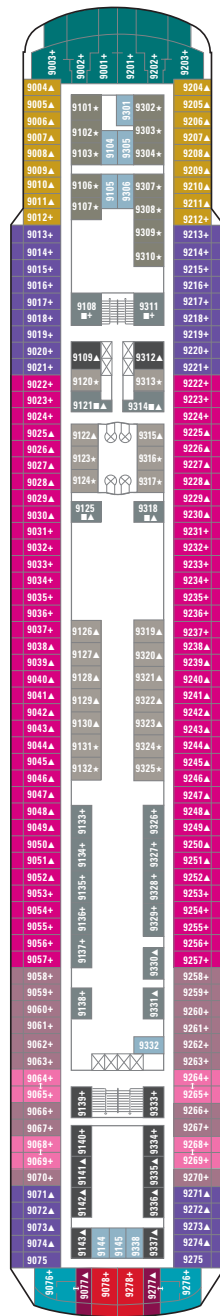

# NORWEGIAN SUN/SKY (класс Sun)

Показан план палуб Norwegian Sun. План палуб of Norwegian Sky имеет незначительное отличие от представленных кают и общественных мест.

Палуба 12

Палуба 11

Палуба 10

Палуба 9

## УСЛОВНЫЕ ОБОЗНАЧЕНИЯ

- С удобствами для инвалидов
- ↔ Смежные каюты
- ▲ Возможность размещения третьего пассажира
- + Возможность размещения 3/4 пассажира
- ★ Возможность размещения 3/4/5 пассажира
- × Лифт
- RR Туалет
- Оборудованы для людей с нарушенным слухом

## СТАНДАРТНОЕ ОСНАЩЕНИЕ КАЮТ

Во всех каютах на борту Norwegian Sun/Sky: телефон, телевизор, кондиционер, холодильник, сейф, ванная комната с душем и феном. Большинство односпальных кроватей трансформируется в кровать размера queen-size. Приведенные размеры кают включают балконы, где они имеются.

- Указывает на каюты с возможностью размещения трех и более пассажиров.

Палуба 7

К палубе нет доступа на лифте.

Палуба 6A

Палуба 6

Палуба 5

Палуба 4