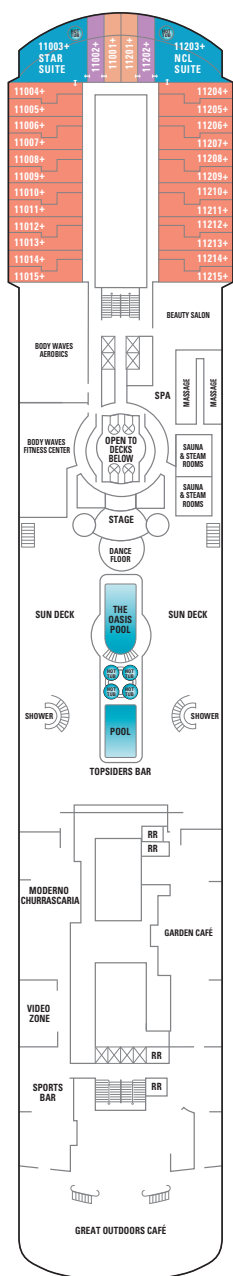

# NORWEGIAN SUN/SKY (класс Sun)

Показан план палуб Norwegian Sun. План палуб of Norwegian Sky имеет незначительное отличие от представленных кают и общественных мест.

Палуба 12

Палуба 11

Палуба 10

Палуба 9

## УСЛОВНЫЕ ОБОЗНАЧЕНИЯ

- С удобствами для инвалидов
- ↔ Смежные каюты
- ▲ Возможность размещения третьего пассажира
- + Возможность размещения 3/4 пассажира
- ★ Возможность размещения 3/4/5 пассажира
- × Лифт
- RR Туалет
- Оборудованы для людей с нарушенным слухом

## СТАНДАРТНОЕ ОСНАЩЕНИЕ КАЮТ

Во всех каютах на борту Norwegian Sun/Sky: телефон, телевизор, кондиционер, холодильник, сейф, ванная комната с душем и феном. Большинство односпальных кроватей трансформируется в кровать размера queen-size. Приведенные размеры кают включают балконы, где они имеются.

- Указывает на каюты с возможностью размещения трех и более пассажиров.

Палуба 7

К палубе нет доступа на лифте.

Палуба 6A

Палуба 6

Палуба 5

Палуба 4