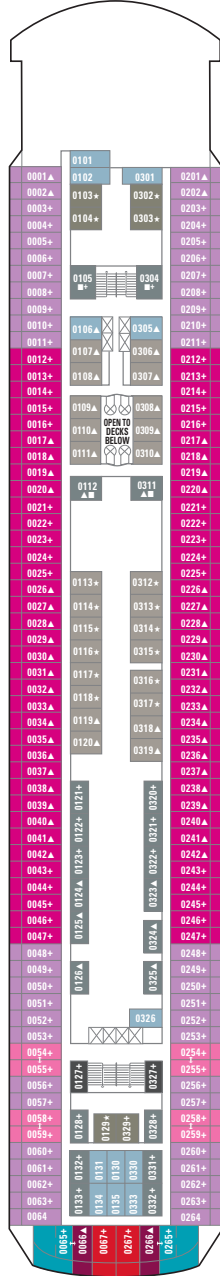

# NORWEGIAN SUN/SKY (класс Sun)

Показан план палуб Norwegian Sun. План палуб of Norwegian Sky имеет незначительное отличие от представленных кают и общественных мест.

Палуба 12

Палуба 11

Палуба 10

Палуба 9

## УСЛОВНЫЕ ОБОЗНАЧЕНИЯ

- С удобствами для инвалидов
- ↔ Смежные каюты
- ▲ Возможность размещения третьего пассажира
- + Возможность размещения 3/4 пассажира
- ★ Возможность размещения 3/4/5 пассажира
- × Лифт
- RR Туалет
- Оборудованы для людей с нарушенным слухом

## СТАНДАРТНОЕ ОСНАЩЕНИЕ КАЮТ

Во всех каютах на борту Norwegian Sun/Sky: телефон, телевизор, кондиционер, холодильник, сейф, ванная комната с душем и феном. Большинство односпальных кроватей трансформируется в кровать размера queen-size. Приведенные размеры кают включают балконы, где они имеются.

- Указывает на каюты с возможностью размещения трех и более пассажиров.

Палуба 7

К палубе нет доступа на лифте.

Палуба 6A

Палуба 6

Палуба 5

Палуба 4