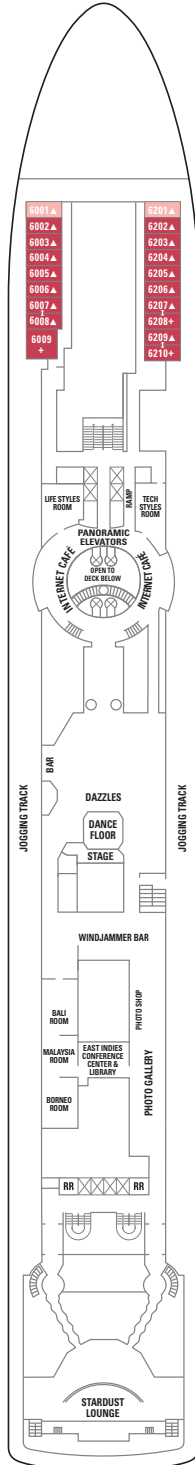

# NORWEGIAN SUN/SKY (класс Sun)

Показан план палуб Norwegian Sun. План палуб of Norwegian Sky имеет незначительное отличие от представленных кают и общественных мест.

Палуба 12

Палуба 11

Палуба 10

Палуба 9

## УСЛОВНЫЕ ОБОЗНАЧЕНИЯ

- С удобствами для инвалидов
- ↔ Смежные каюты
- ▲ Возможность размещения третьего пассажира
- + Возможность размещения 3/4 пассажира
- ★ Возможность размещения 3/4/5 пассажира
- × Лифт
- RR Туалет
- Оборудованы для людей с нарушенным слухом

## СТАНДАРТНОЕ ОСНАЩЕНИЕ КАЮТ

Во всех каютах на борту Norwegian Sun/Sky: телефон, телевизор, кондиционер, холодильник, сейф, ванная комната с душем и феном. Большинство односпальных кроватей трансформируется в кровать размера queen-size. Приведенные размеры кают включают балконы, где они имеются.

- Указывает на каюты с возможностью размещения трех и более пассажиров.

Палуба 7

К палубе нет доступа на лифте.

Палуба 6A

Палуба 6

Палуба 5

Палуба 4