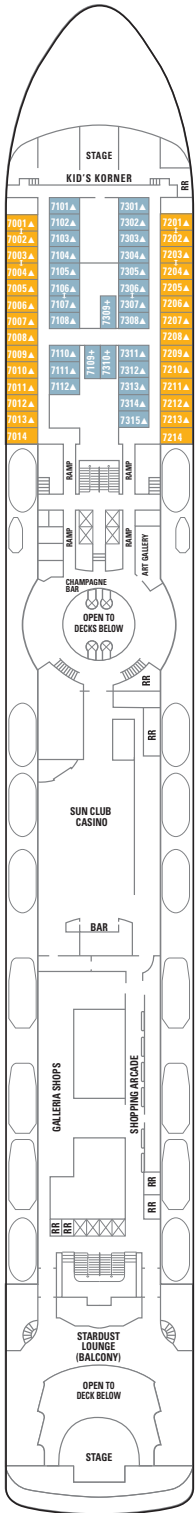

# NORWEGIAN SUN/SKY (класс Sun)

Показан план палуб Norwegian Sun. План палуб of Norwegian Sky имеет незначительное отличие от представленных кают и общественных мест.

Палуба 12

Палуба 11

Палуба 10

Палуба 9

## УСЛОВНЫЕ ОБОЗНАЧЕНИЯ

- С удобствами для инвалидов
- ↔ Смежные каюты
- ▲ Возможность размещения третьего пассажира
- + Возможность размещения 3/4 пассажира
- ★ Возможность размещения 3/4/5 пассажира
- × Лифт
- RR Туалет
- Оборудованы для людей с нарушенным слухом

## СТАНДАРТНОЕ ОСНАЩЕНИЕ КАЮТ

Во всех каютах на борту Norwegian Sun/Sky: телефон, телевизор, кондиционер, холодильник, сейф, ванная комната с душем и феном. Большинство односпальных кроватей трансформируется в кровать размера queen-size. Приведенные размеры кают включают балконы, где они имеются.

- Указывает на каюты с возможностью размещения трех и более пассажиров.

Палуба 7

К палубе нет доступа на лифте.

Палуба 6A

Палуба 6

Палуба 5

Палуба 4