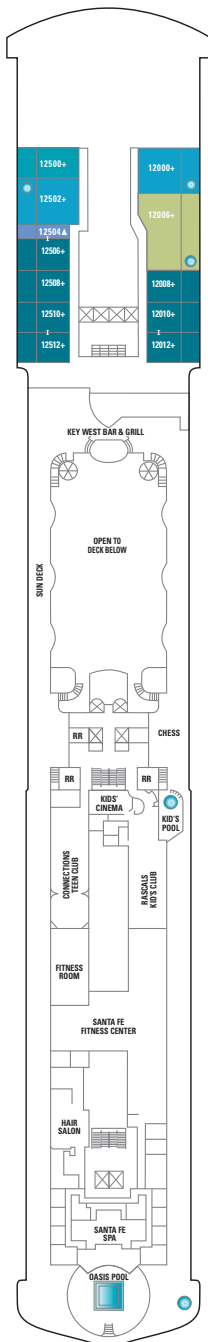

PRIDE OF AMERICA

Палуба 14

Палуба 13

Палуба 12

Палуба 11

Палуба 10

Палуба 9

УСЛОВНЫЕ ОБОЗНАЧЕНИЯ

- С удобствами для инвалидов
- ◆ С кроватью размера queen-size
- △ С кроватью размера king-size
- ⇔ Смежные каюты
- ▲ Возможность размещения третьего пассажира
- + Возможность размещения 3/4 пассажира
- ★ Возможность размещения 3/4/5 пассажира
- ☆ Возможность размещения до 6 пассажиров
- × Лифт RR Туалет
- Оборудованы для людей с нарушенным слухом

СТАНДАРТНОЕ ОСНАЩЕНИЕ КАЮТ

Во всех каютах на борту Pride of America: телефон, телевизор, кондиционер, холодильник, сейф, ванная комната с душем и феном. Большинство односпальных кроватей трансформируется в кровать размера queen-size. Приведенные размеры кают включают балконы, где они имеются.

○ Указывает на каюты с возможностью размещения трех и более пассажиров.

Палуба 8

Палуба 7

Палуба 6

Палуба 5

Палуба 4