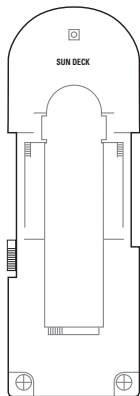

PRIDE OF AMERICA

Палуба 14

Палуба 13

Палуба 12

Палуба 11

Палуба 10

Палуба 9

УСЛОВНЫЕ ОБОЗНАЧЕНИЯ

- С удобствами для инвалидов
- ◆ С кроватью размера queen-size
- △ С кроватью размера king-size
- ⇔ Смежные каюты
- ▲ Возможность размещения третьего пассажира
- + Возможность размещения 3/4 пассажира
- ★ Возможность размещения 3/4/5 пассажира
- ☆ Возможность размещения до 6 пассажиров
- × Лифт RR Туалет
- Оборудованы для людей с нарушенным слухом

СТАНДАРТНОЕ ОСНАЩЕНИЕ КАЮТ

Во всех каютах на борту Pride of America: телефон, телевизор, кондиционер, холодильник, сейф, ванная комната с душем и феном. Большинство односпальных кроватей трансформируется в кровать размера queen-size. Приведенные размеры кают включают балконы, где они имеются.