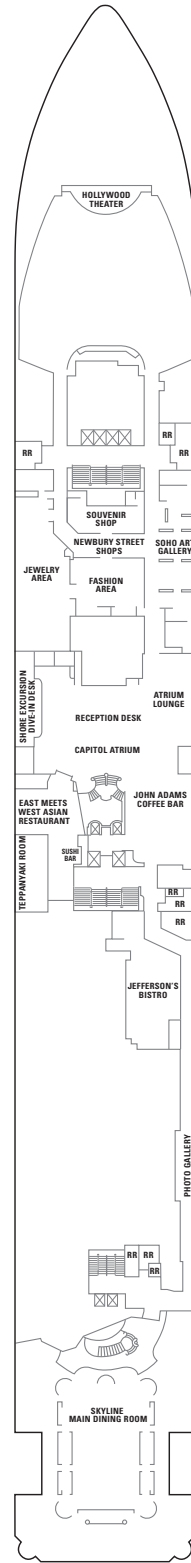

PRIDE OF AMERICA

Палуба 14

Палуба 13

Палуба 12

Палуба 11

Палуба 10

Палуба 9

УСЛОВНЫЕ ОБОЗНАЧЕНИЯ

- С удобствами для инвалидов
- ◆ С кроватью размера queen-size
- △ С кроватью размера king-size
- ⇔ Смежные каюты
- ▲ Возможность размещения третьего пассажира
- + Возможность размещения 3/4 пассажира
- ★ Возможность размещения 3/4/5 пассажира
- ☆ Возможность размещения до 6 пассажиров
- × Лифт RR Туалет
- Оборудованы для людей с нарушенным слухом

СТАНДАРТНОЕ ОСНАЩЕНИЕ КАЮТ

Во всех каютах на борту Pride of America: телефон, телевизор, кондиционер, холодильник, сейф, ванная комната с душем и феном. Большинство односпальных кроватей трансформируется в кровать размера queen-size. Приведенные размеры кают включают балконы, где они имеются.

○ Указывает на каюты с возможностью размещения трех и более пассажиров.

Палуба 8

Палуба 7

Палуба 6

Палуба 5

Палуба 4