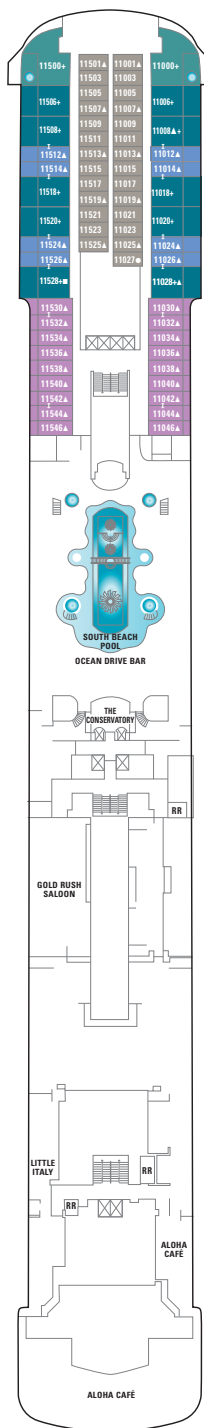

PRIDE OF AMERICA

Палуба 14

Палуба 13

Палуба 12

Палуба 11

Палуба 10

Палуба 9

УСЛОВНЫЕ ОБОЗНАЧЕНИЯ

- С удобствами для инвалидов
- ◆ С кроватью размера queen-size
- △ С кроватью размера king-size
- ⇔ Смежные каюты
- ▲ Возможность размещения третьего пассажира
- + Возможность размещения 3/4 пассажира
- ★ Возможность размещения 3/4/5 пассажира
- ☆ Возможность размещения до 6 пассажиров
- × Лифт RR Туалет
- Оборудованы для людей с нарушенным слухом

СТАНДАРТНОЕ ОСНАЩЕНИЕ КАЮТ

Во всех каютах на борту Pride of America: телефон, телевизор, кондиционер, холодильник, сейф, ванная комната с душем и феном. Большинство односпальных кроватей трансформируется в кровать размера queen-size. Приведенные размеры кают включают балконы, где они имеются.

○ Указывает на каюты с возможностью размещения трех и более пассажиров.

Палуба 8

Палуба 7

Палуба 6

Палуба 5

Палуба 4