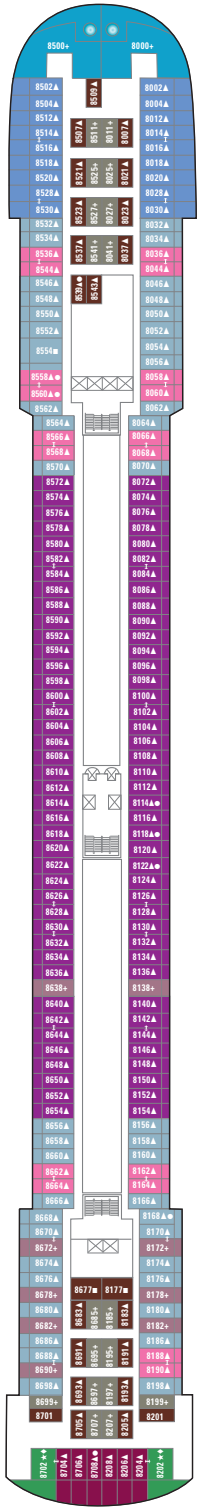

PRIDE OF AMERICA

Палуба 14

Палуба 13

Палуба 12

Палуба 11

Палуба 10

Палуба 9

УСЛОВНЫЕ ОБОЗНАЧЕНИЯ

- С удобствами для инвалидов
- ◆ С кроватью размера queen-size
- △ С кроватью размера king-size
- ⇔ Смежные каюты
- ▲ Возможность размещения третьего пассажира
- + Возможность размещения 3/4 пассажира
- ★ Возможность размещения 3/4/5 пассажира
- ☆ Возможность размещения до 6 пассажиров
- × Лифт RR Туалет
- Оборудованы для людей с нарушенным слухом

СТАНДАРТНОЕ ОСНАЩЕНИЕ КАЮТ

Во всех каютах на борту Pride of America: телефон, телевизор, кондиционер, холодильник, сейф, ванная комната с душем и феном. Большинство односпальных кроватей трансформируется в кровать размера queen-size. Приведенные размеры кают включают балконы, где они имеются.

○ Указывает на каюты с возможностью размещения трех и более пассажиров.

Палуба 8

Палуба 7

Палуба 6

Палуба 5

Палуба 4