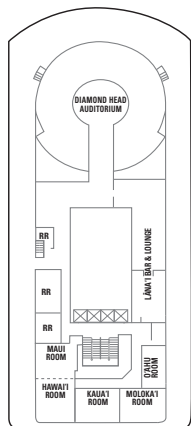

PRIDE OF AMERICA

Палуба 14

Палуба 13

Палуба 12

Палуба 11

Палуба 10

Палуба 9

УСЛОВНЫЕ ОБОЗНАЧЕНИЯ

- С удобствами для инвалидов
- ◆ С кроватью размера queen-size
- △ С кроватью размера king-size
- ⇔ Смежные каюты
- ▲ Возможность размещения третьего пассажира
- + Возможность размещения 3/4 пассажира
- ★ Возможность размещения 3/4/5 пассажира
- ☆ Возможность размещения до 6 пассажиров
- × Лифт RR Туалет
- Оборудованы для людей с нарушенным слухом

СТАНДАРТНОЕ ОСНАЩЕНИЕ КАЮТ

Во всех каютах на борту Pride of America: телефон, телевизор, кондиционер, холодильник, сейф, ванная комната с душем и феном. Большинство односпальных кроватей трансформируется в кровать размера queen-size. Приведенные размеры кают включают балконы, где они имеются.