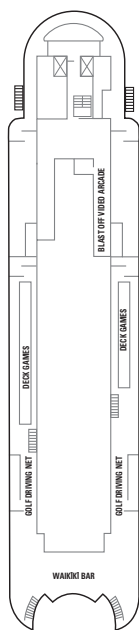

PRIDE OF AMERICA

Палуба 14

Палуба 13

Палуба 12

Палуба 11

Палуба 10

Палуба 9

УСЛОВНЫЕ ОБОЗНАЧЕНИЯ

- С удобствами для инвалидов
- ◆ С кроватью размера queen-size
- △ С кроватью размера king-size
- ⇔ Смежные каюты
- ▲ Возможность размещения третьего пассажира
- + Возможность размещения 3/4 пассажира
- ★ Возможность размещения 3/4/5 пассажира
- ☆ Возможность размещения до 6 пассажиров
- × Лифт RR Туалет
- Оборудованы для людей с нарушенным слухом

СТАНДАРТНОЕ ОСНАЩЕНИЕ КАЮТ

Во всех каютах на борту Pride of America: телефон, телевизор, кондиционер, холодильник, сейф, ванная комната с душем и феном. Большинство односпальных кроватей трансформируется в кровать размера queen-size. Приведенные размеры кают включают балконы, где они имеются.

○ Указывает на каюты с возможностью размещения трех и более пассажиров.

Палуба 8

Палуба 7

Палуба 6

Палуба 5

Палуба 4