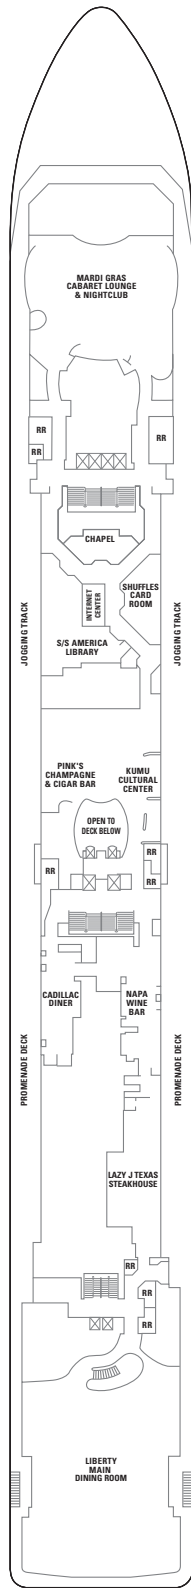

PRIDE OF AMERICA

Палуба 14

Палуба 13

Палуба 12

Палуба 11

Палуба 10

Палуба 9

УСЛОВНЫЕ ОБОЗНАЧЕНИЯ

- С удобствами для инвалидов
- ◆ С кроватью размера queen-size
- △ С кроватью размера king-size
- ⇔ Смежные каюты
- ▲ Возможность размещения третьего пассажира
- + Возможность размещения 3/4 пассажира
- ★ Возможность размещения 3/4/5 пассажира
- ☆ Возможность размещения до 6 пассажиров
- × Лифт RR Туалет
- Оборудованы для людей с нарушенным слухом

СТАНДАРТНОЕ ОСНАЩЕНИЕ КАЮТ

Во всех каютах на борту Pride of America: телефон, телевизор, кондиционер, холодильник, сейф, ванная комната с душем и феном. Большинство односпальных кроватей трансформируется в кровать размера queen-size. Приведенные размеры кают включают балконы, где они имеются.

○ Указывает на каюты с возможностью размещения трех и более пассажиров.

Палуба 8

Палуба 7

Палуба 6

Палуба 5

Палуба 4