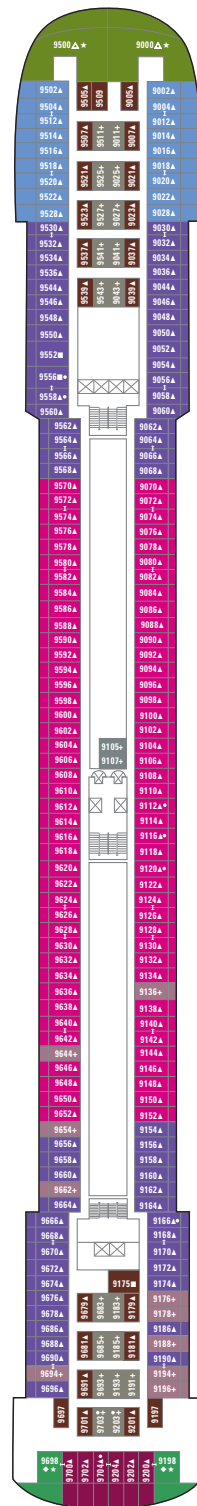

PRIDE OF AMERICA

Палуба 14

Палуба 13

Палуба 12

Палуба 11

Палуба 10

Палуба 9

УСЛОВНЫЕ ОБОЗНАЧЕНИЯ

- С удобствами для инвалидов
- ◆ С кроватью размера queen-size
- △ С кроватью размера king-size
- ⇔ Смежные каюты
- ▲ Возможность размещения третьего пассажира
- + Возможность размещения 3/4 пассажира
- ★ Возможность размещения 3/4/5 пассажира
- ☆ Возможность размещения до 6 пассажиров
- × Лифт RR Туалет
- Оборудованы для людей с нарушенным слухом

СТАНДАРТНОЕ ОСНАЩЕНИЕ КАЮТ

Во всех каютах на борту Pride of America: телефон, телевизор, кондиционер, холодильник, сейф, ванная комната с душем и феном. Большинство односпальных кроватей трансформируется в кровать размера queen-size. Приведенные размеры кают включают балконы, где они имеются.

○ Указывает на каюты с возможностью размещения трех и более пассажиров.

Палуба 8

Палуба 7

Палуба 6

Палуба 5

Палуба 4