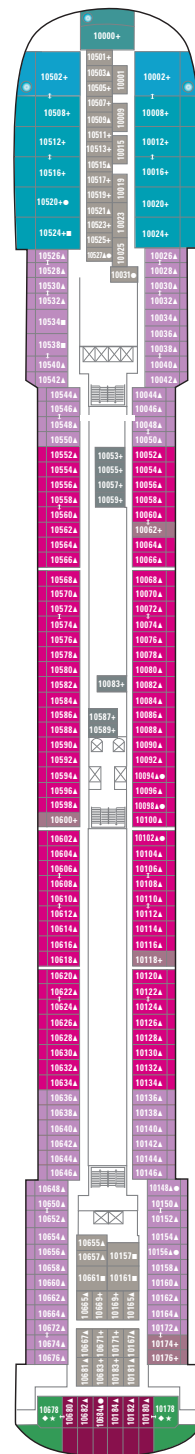

PRIDE OF AMERICA

Палуба 14

Палуба 13

Палуба 12

Палуба 11

Палуба 10

Палуба 9

УСЛОВНЫЕ ОБОЗНАЧЕНИЯ

- С удобствами для инвалидов
- ◆ С кроватью размера queen-size
- △ С кроватью размера king-size
- ⇔ Смежные каюты
- ▲ Возможность размещения третьего пассажира
- + Возможность размещения 3/4 пассажира
- ★ Возможность размещения 3/4/5 пассажира
- ☆ Возможность размещения до 6 пассажиров
- × Лифт RR Туалет
- Оборудованы для людей с нарушенным слухом

СТАНДАРТНОЕ ОСНАЩЕНИЕ КАЮТ

Во всех каютах на борту Pride of America: телефон, телевизор, кондиционер, холодильник, сейф, ванная комната с душем и феном. Большинство односпальных кроватей трансформируется в кровать размера queen-size. Приведенные размеры кают включают балконы, где они имеются.

○ Указывает на каюты с возможностью размещения трех и более пассажиров.

Палуба 8

Палуба 7

Палуба 6

Палуба 5

Палуба 4