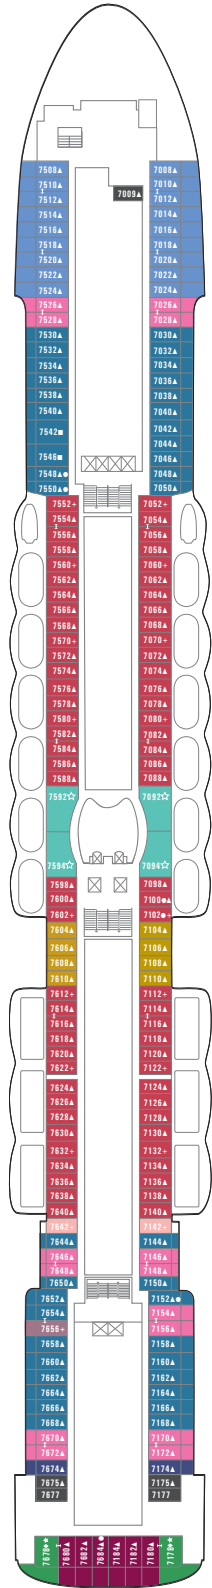

PRIDE OF AMERICA

Палуба 14

Палуба 13

Палуба 12

Палуба 11

Палуба 10

Палуба 9

УСЛОВНЫЕ ОБОЗНАЧЕНИЯ

- С удобствами для инвалидов
- ◆ С кроватью размера queen-size
- △ С кроватью размера king-size
- ⇔ Смежные каюты
- ▲ Возможность размещения третьего пассажира
- + Возможность размещения 3/4 пассажира
- ★ Возможность размещения 3/4/5 пассажира
- ☆ Возможность размещения до 6 пассажиров
- × Лифт RR Туалет
- Оборудованы для людей с нарушенным слухом

СТАНДАРТНОЕ ОСНАЩЕНИЕ КАЮТ

Во всех каютах на борту Pride of America: телефон, телевизор, кондиционер, холодильник, сейф, ванная комната с душем и феном. Большинство односпальных кроватей трансформируется в кровать размера queen-size. Приведенные размеры кают включают балконы, где они имеются.

○ Указывает на каюты с возможностью размещения трех и более пассажиров.

Палуба 8

Палуба 7

Палуба 6

Палуба 5

Палуба 4