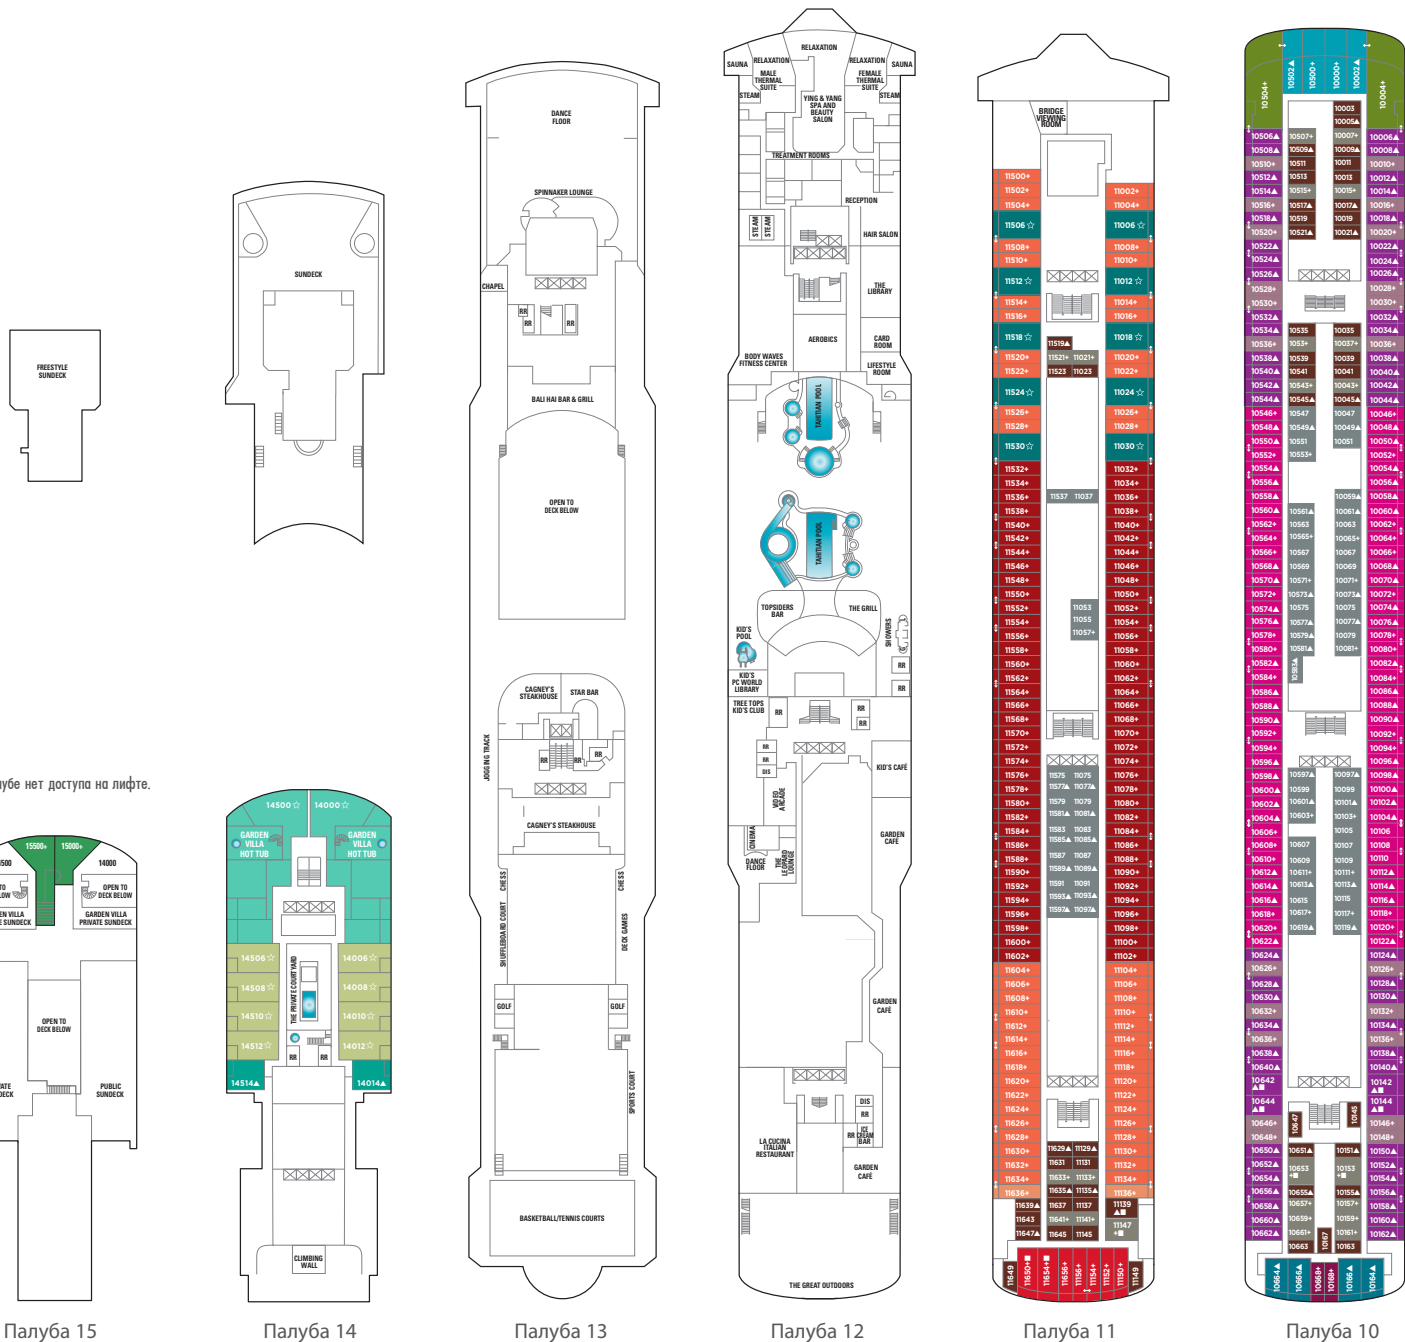

# NORWEGIAN GEM/PEARL (класс Jewel)

Показан план палуб Norwegian Gem. План палуб Norwegian Pearl имеет незначительное отличие от представленных кают и общественных мест.

К палубе нет доступа на лифте.

Палуба 15

Палуба 14

Палуба 13

Палуба 12

Палуба 11

Палуба 10

## СТАНДАРТНОЕ ОСНАЩЕНИЕ КАЮТ

Во всех каютах на борту Norwegian Gem/Pearl: телефон, телевизор, кондиционер, холодильник, сейф, ванная комната с душем и феном. Большинство односпальных кроватей трансформируется в кровать размера queen-size.

Палуба 9

Палуба 8

Палуба 7

Палуба 6

Палуба 5

Палуба 4