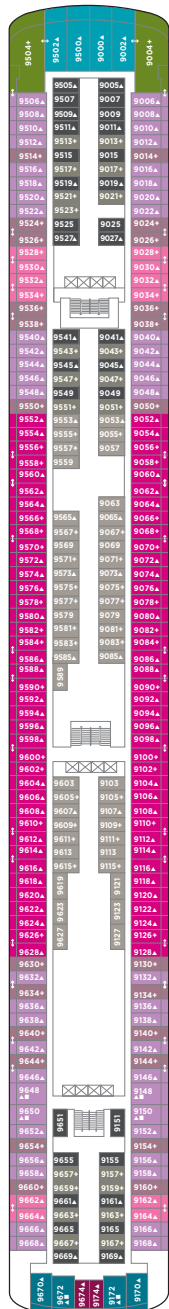

# NORWEGIAN GEM/PEARL (класс Jewel)

Показан план палуб Norwegian Gem. План палуб Norwegian Pearl имеет незначительное отличие от представленных кают и общественных мест.

К палубе нет доступа на лифте.

Палуба 15

Палуба 14

Палуба 13

Палуба 12

Палуба 11

Палуба 10

## УСЛОВНЫЕ ОБОЗНАЧЕНИЯ

- С удобствами для инвалидов
- ◀ Смежные каюты
- ▲ Возможность размещения третьего пассажира
- + Возможность размещения 3/4 пассажира

- ★ Возможность размещения пассажира
- ☆ Возможность размещения до 6 пассажиров
- × Лифт RR Туалет

Палуба 9

Палуба 8

Палуба 7

Палуба 6

Палуба 5

Палуба 4