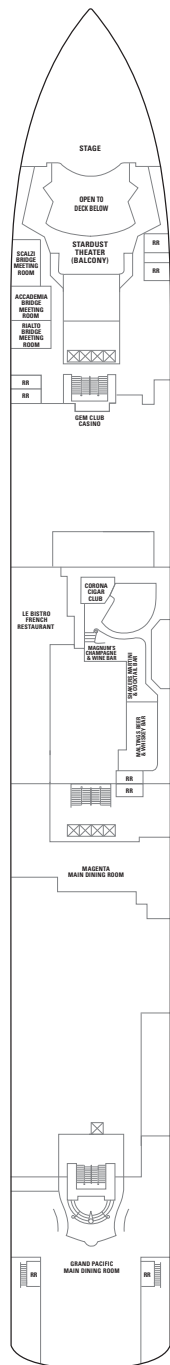

# NORWEGIAN GEM/PEARL (класс Jewel)

Показан план палуб Norwegian Gem. План палуб Norwegian Pearl имеет незначительное отличие от представленных кают и общественных мест.

К палубе нет доступа на лифте.

Палуба 15

Палуба 14

Палуба 13

Палуба 12

Палуба 11

Палуба 10

## УСЛОВНЫЕ ОБОЗНАЧЕНИЯ

- С удобствами для инвалидов
- ◀ Смежные каюты
- ▲ Возможность размещения третьего пассажира
- + Возможность размещения 3/4 пассажира

- ★ Возможность размещения пассажира
- ☆ Возможность размещения до 6 пассажиров
- × Лифт RR Туалет

Палуба 9

Палуба 8

Палуба 7

Палуба 6

Палуба 5

Палуба 4