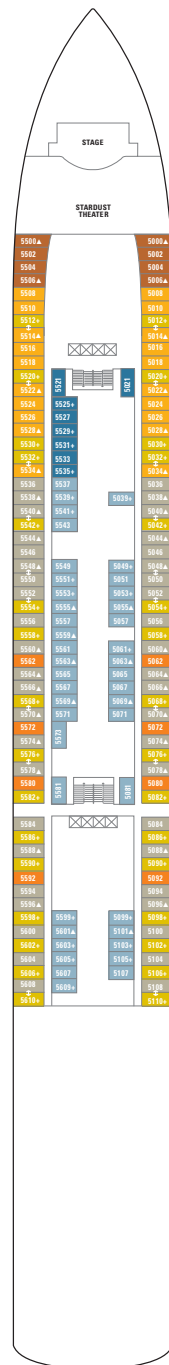

# NORWEGIAN GEM/PEARL (класс Jewel)

Показан план палуб Norwegian Gem. План палуб Norwegian Pearl имеет незначительное отличие от представленных кают и общественных мест.

К палубе нет доступа на лифте.

Палуба 15

Палуба 14

Палуба 13

Палуба 12

Палуба 11

Палуба 10

## УСЛОВНЫЕ ОБОЗНАЧЕНИЯ

- С удобствами для инвалидов
- ◀ Смежные каюты
- ▲ Возможность размещения третьего пассажира
- + Возможность размещения 3/4 пассажира

- ★ Возможность размещения пассажира
- ☆ Возможность размещения до 6 пассажиров
- × Лифт RR Туалет

Палуба 9

Палуба 8

Палуба 7

Палуба 6

Палуба 5

Палуба 4