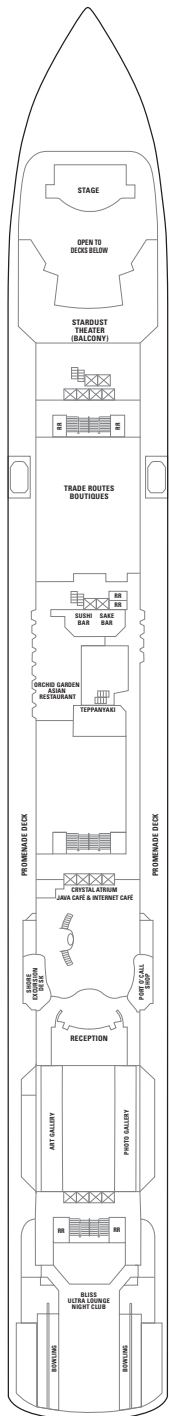

# NORWEGIAN GEM/PEARL (класс Jewel)

Показан план палуб Norwegian Gem. План палуб Norwegian Pearl имеет незначительное отличие от представленных кают и общественных мест.

К палубе нет доступа на лифте.

Палуба 15

Палуба 14

Палуба 13

Палуба 12

Палуба 11

Палуба 10

## СТАНДАРТНОЕ ОСНАЩЕНИЕ КАЮТ

Во всех каютах на борту Norwegian Gem/Pearl: телефон, телевизор, кондиционер, холодильник, сейф, ванная комната с душем и феном. Большинство односпальных кроватей трансформируется в кровать размера queen-size.

Палуба 9

Палуба 8

Палуба 7

Палуба 6

Палуба 5

Палуба 4