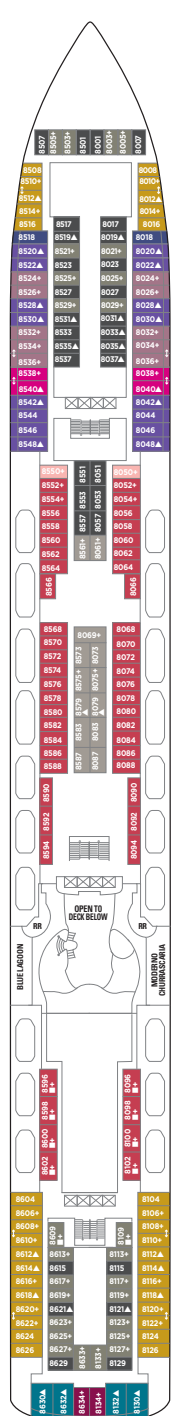

# NORWEGIAN GEM/PEARL (класс Jewel)

Показан план палуб Norwegian Gem. План палуб Norwegian Pearl имеет незначительное отличие от представленных кают и общественных мест.

К палубе нет доступа на лифте.

Палуба 15

Палуба 14

Палуба 13

Палуба 12

Палуба 11

Палуба 10

## УСЛОВНЫЕ ОБОЗНАЧЕНИЯ

- С удобствами для инвалидов
- ◀ Смежные каюты
- ▲ Возможность размещения третьего пассажира
- + Возможность размещения 3/4 пассажира

- ★ Возможность размещения пассажира
- ☆ Возможность размещения до 6 пассажиров
- × Лифт RR Туалет

Палуба 9

Палуба 8

Палуба 7

Палуба 6

Палуба 5

Палуба 4