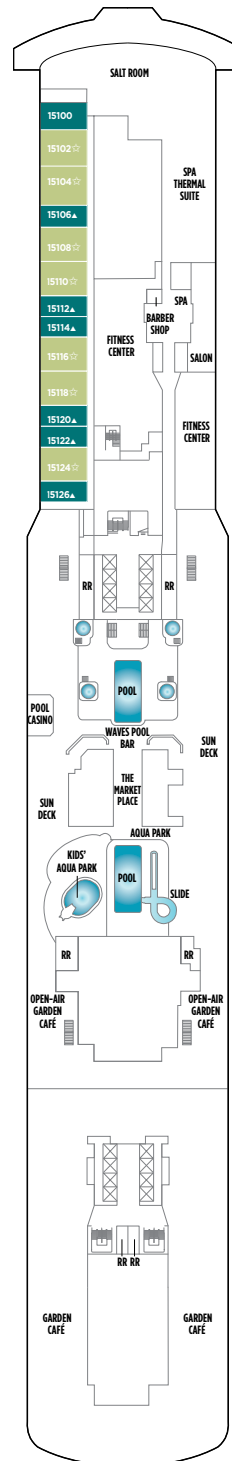

NORWEGIAN BREAKAWAY/GETAWAY

УСЛОВНЫЕ ОБОЗНАЧЕНИЯ

- С удобствами для инвалидов
- ⇔ Смежные каюты
- ▲ Возможность размещения третьего пассажира
- + Возможность размещения 3/4 пассажира
- ★ Возможность размещения 3/4/5 пассажира
- ☆ Возможность размещения до 6 пассажиров
- × Лифт
- RR Туалет

Палуба 18

Палуба 17

Палуба 16

Палуба 15

Палуба 14

NORWEGIAN BREAKAWAY/GETAWAY

УСЛОВНЫЕ ОБОЗНАЧЕНИЯ

- ↔ Смежные каюты
- ▲ Возможность размещения третьего пассажира
- + Возможность размещения 3/4 пассажира
- ★ Возможность размещения 3/4 пассажира
- ☆ Возможность размещения до 6 пассажиров
- × Лифт
- RR Туалет

Палуба 13

Палуба 12

Палуба 11

Палуба 10

Палуба 9

NORWEGIAN BREAKAWAY/GETAWAY

УСЛОВНЫЕ ОБОЗНАЧЕНИЯ

- С удобствами для инвалидов
- ⇔ Смежные каюты
- ▲ Возможность размещения третьего пассажира
- + Возможность размещения 3/4 пассажира
- ★ Возможность размещения 3/4/5 пассажира
- ☆ Возможность размещения до 6 пассажиров
- × Лифт RR Туалет

СТАНДАРТНОЕ ОСНАЩЕНИЕ КАЮТ

Во всех каютах на борту Norwegian Breakaway: телефон, телевизор, кондиционер, холодильник*, сейф, ванная комната с душем и феном. Все односпальные кровати трансформируются в кровать размера queen-size.