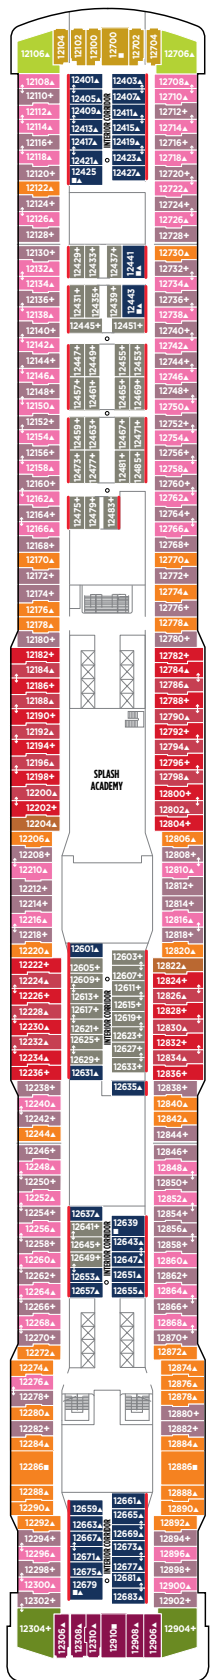

NORWEGIAN BREAKAWAY/GETAWAY

УСЛОВНЫЕ ОБОЗНАЧЕНИЯ

- С удобствами для инвалидов
- ⇔ Смежные каюты
- ▲ Возможность размещения третьего пассажира
- + Возможность размещения 3/4 пассажира
- ★ Возможность размещения 3/4/5 пассажира
- ☆ Возможность размещения до 6 пассажиров
- × Лифт
- RR Туалет

Палуба 18

Палуба 17

Палуба 16

Палуба 15

Палуба 14

NORWEGIAN BREAKAWAY/GETAWAY

УСЛОВНЫЕ ОБОЗНАЧЕНИЯ

- ↔ Смежные каюты
- ▲ Возможность размещения третьего пассажира
- + Возможность размещения 3/4 пассажира
- ★ Возможность размещения 3/4 пассажира
- ☆ Возможность размещения до 6 пассажиров
- × Лифт
- RR Туалет

Палуба 13

Палуба 12

Палуба 11

Палуба 10

Палуба 9

NORWEGIAN BREAKAWAY/GETAWAY

УСЛОВНЫЕ ОБОЗНАЧЕНИЯ

- С удобствами для инвалидов
- ⇔ Смежные каюты
- ▲ Возможность размещения третьего пассажира
- + Возможность размещения 3/4 пассажира
- ★ Возможность размещения 3/4/5 пассажира
- ☆ Возможность размещения до 6 пассажиров
- × Лифт RR Туалет

СТАНДАРТНОЕ ОСНАЩЕНИЕ КАЮТ

Во всех каютах на борту Norwegian Breakaway: телефон, телевизор, кондиционер, холодильник*, сейф, ванная комната с душем и феном. Все односпальные кровати трансформируются в кровать размера queen-size.