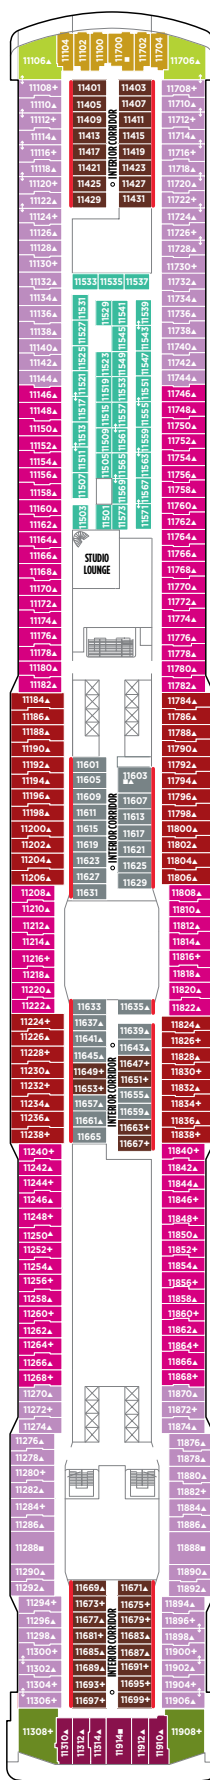

NORWEGIAN BREAKAWAY/GETAWAY

УСЛОВНЫЕ ОБОЗНАЧЕНИЯ

- С удобствами для инвалидов
- ⇔ Смежные каюты
- ▲ Возможность размещения третьего пассажира
- + Возможность размещения 3/4 пассажира
- ★ Возможность размещения 3/4/5 пассажира
- ☆ Возможность размещения до 6 пассажиров
- × Лифт
- RR Туалет

Палуба 18

Палуба 17

Палуба 16

Палуба 15

Палуба 14

NORWEGIAN BREAKAWAY/GETAWAY

УСЛОВНЫЕ ОБОЗНАЧЕНИЯ

- ↔ Смежные каюты
- ▲ Возможность размещения третьего пассажира
- + Возможность размещения 3/4 пассажира
- ★ Возможность размещения 3/4 пассажира
- ☆ Возможность размещения до 6 пассажиров
- × Лифт
- RR Туалет

Палуба 13

Палуба 12

Палуба 11

Палуба 10

Палуба 9

NORWEGIAN BREAKAWAY/GETAWAY

УСЛОВНЫЕ ОБОЗНАЧЕНИЯ

- С удобствами для инвалидов
- ⇔ Смежные каюты
- ▲ Возможность размещения третьего пассажира
- + Возможность размещения 3/4 пассажира
- ★ Возможность размещения 3/4/5 пассажира
- ☆ Возможность размещения до 6 пассажиров
- × Лифт RR Туалет

СТАНДАРТНОЕ ОСНАЩЕНИЕ КАЮТ

Во всех каютах на борту Norwegian Breakaway: телефон, телевизор, кондиционер, холодильник*, сейф, ванная комната с душем и феном. Все односпальные кровати трансформируются в кровать размера queen-size.