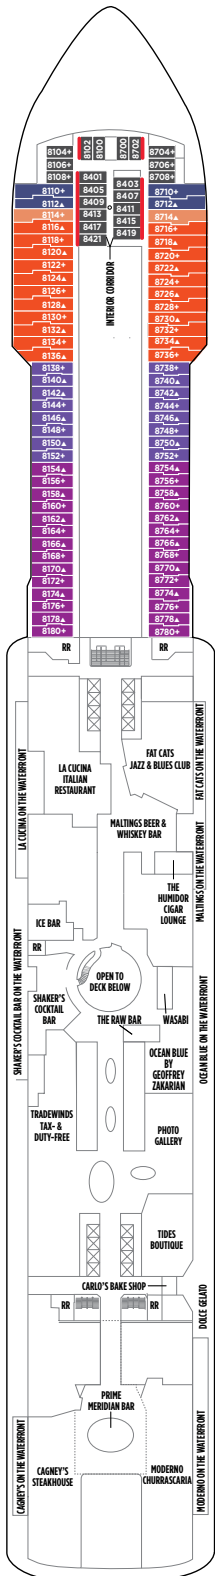

NORWEGIAN BREAKAWAY/GETAWAY

УСЛОВНЫЕ ОБОЗНАЧЕНИЯ

- С удобствами для инвалидов
- ⇔ Смежные каюты
- ▲ Возможность размещения третьего пассажира
- + Возможность размещения 3/4 пассажира
- ★ Возможность размещения 3/4/5 пассажира
- ☆ Возможность размещения до 6 пассажиров
- × Лифт RR Туалет

СТАНДАРТНОЕ ОСНАЩЕНИЕ КАЮТ

Во всех каютах на борту Norwegian Breakaway: телефон, телевизор, кондиционер, холодильник*, сейф, ванная комната с душем и феном. Все односпальные кровати трансформируются в кровать размера queen-size.

- Указывает на каюты с возможностью размещения трех и более пассажиров.

Палуба 8