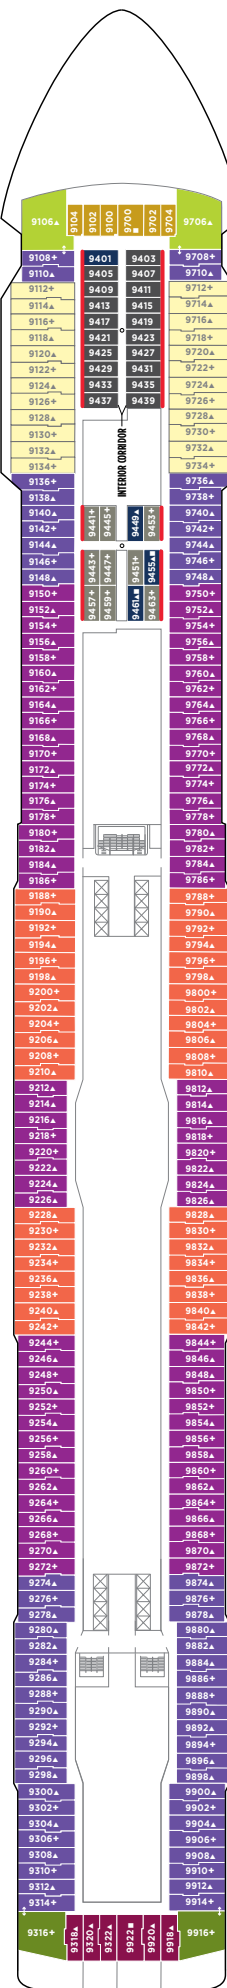

NORWEGIAN BREAKAWAY/GETAWAY

УСЛОВНЫЕ ОБОЗНАЧЕНИЯ

- С удобствами для инвалидов
- ⇔ Смежные каюты
- ▲ Возможность размещения третьего пассажира
- + Возможность размещения 3/4 пассажира
- ★ Возможность размещения 3/4/5 пассажира
- ☆ Возможность размещения до 6 пассажиров
- × Лифт
- RR Туалет

Палуба 18

Палуба 17

Палуба 16

Палуба 15

Палуба 14

NORWEGIAN BREAKAWAY/GETAWAY

УСЛОВНЫЕ ОБОЗНАЧЕНИЯ

- ↔ Смежные каюты
- ▲ Возможность размещения третьего пассажира
- + Возможность размещения 3/4 пассажира
- ★ Возможность размещения 3/4 пассажира
- ☆ Возможность размещения до 6 пассажиров
- × Лифт
- RR Туалет

Палуба 13

Палуба 12

Палуба 11

Палуба 10

Палуба 9

NORWEGIAN BREAKAWAY/GETAWAY

УСЛОВНЫЕ ОБОЗНАЧЕНИЯ

- С удобствами для инвалидов
- ⇔ Смежные каюты
- ▲ Возможность размещения третьего пассажира
- + Возможность размещения 3/4 пассажира
- ★ Возможность размещения 3/4/5 пассажира
- ☆ Возможность размещения до 6 пассажиров
- × Лифт RR Туалет

СТАНДАРТНОЕ ОСНАЩЕНИЕ КАЮТ

Во всех каютах на борту Norwegian Breakaway: телефон, телевизор, кондиционер, холодильник*, сейф, ванная комната с душем и феном. Все односпальные кровати трансформируются в кровать размера queen-size.