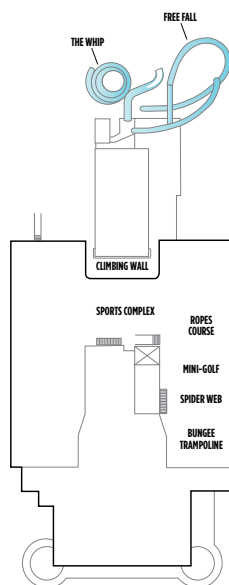

NORWEGIAN BREAKAWAY/GETAWAY

УСЛОВНЫЕ ОБОЗНАЧЕНИЯ

- С удобствами для инвалидов
- ⇔ Смежные каюты
- ▲ Возможность размещения третьего пассажира
- + Возможность размещения 3/4 пассажира
- ★ Возможность размещения 3/4/5 пассажира
- ☆ Возможность размещения до 6 пассажиров
- × Лифт
- RR Туалет

Палуба 18

Палуба 17

Палуба 16

Палуба 15

Палуба 14

NORWEGIAN BREAKAWAY/GETAWAY

УСЛОВНЫЕ ОБОЗНАЧЕНИЯ

- ↔ Смежные каюты
- ▲ Возможность размещения третьего пассажира
- + Возможность размещения 3/4 пассажира
- ★ Возможность размещения 3/4 пассажира
- ☆ Возможность размещения до 6 пассажиров
- × Лифт
- RR Туалет

Палуба 13

Палуба 12

Палуба 11

Палуба 10

Палуба 9

NORWEGIAN BREAKAWAY/GETAWAY

УСЛОВНЫЕ ОБОЗНАЧЕНИЯ

- С удобствами для инвалидов
- ⇔ Смежные каюты
- ▲ Возможность размещения третьего пассажира
- + Возможность размещения 3/4 пассажира
- ★ Возможность размещения 3/4/5 пассажира
- ☆ Возможность размещения до 6 пассажиров
- × Лифт RR Туалет

СТАНДАРТНОЕ ОСНАЩЕНИЕ КАЮТ

Во всех каютах на борту Norwegian Breakaway: телефон, телевизор, кондиционер, холодильник*, сейф, ванная комната с душем и феном. Все односпальные кровати трансформируются в кровать размера queen-size.