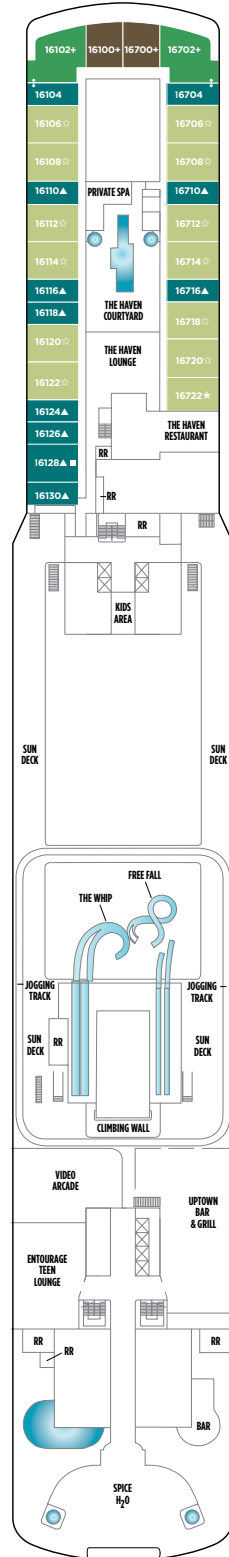

NORWEGIAN BREAKAWAY/GETAWAY

УСЛОВНЫЕ ОБОЗНАЧЕНИЯ

- С удобствами для инвалидов
- ⇔ Смежные каюты
- ▲ Возможность размещения третьего пассажира
- + Возможность размещения 3/4 пассажира
- ★ Возможность размещения 3/4/5 пассажира
- ☆ Возможность размещения до 6 пассажиров
- × Лифт
- RR Туалет

Палуба 18

Палуба 17

Палуба 16

Палуба 15

Палуба 14

NORWEGIAN BREAKAWAY/GETAWAY

УСЛОВНЫЕ ОБОЗНАЧЕНИЯ

- ↔ Смежные каюты
- ▲ Возможность размещения третьего пассажира
- + Возможность размещения 3/4 пассажира
- ★ Возможность размещения 3/4 пассажира
- ☆ Возможность размещения до 6 пассажиров
- × Лифт
- RR Туалет

Палуба 13

Палуба 12

Палуба 11

Палуба 10

Палуба 9

NORWEGIAN BREAKAWAY/GETAWAY

УСЛОВНЫЕ ОБОЗНАЧЕНИЯ

- С удобствами для инвалидов
- ⇔ Смежные каюты
- ▲ Возможность размещения третьего пассажира
- + Возможность размещения 3/4 пассажира
- ★ Возможность размещения 3/4/5 пассажира
- ☆ Возможность размещения до 6 пассажиров
- × Лифт RR Туалет

СТАНДАРТНОЕ ОСНАЩЕНИЕ КАЮТ

Во всех каютах на борту Norwegian Breakaway: телефон, телевизор, кондиционер, холодильник*, сейф, ванная комната с душем и феном. Все односпальные кровати трансформируются в кровать размера queen-size.