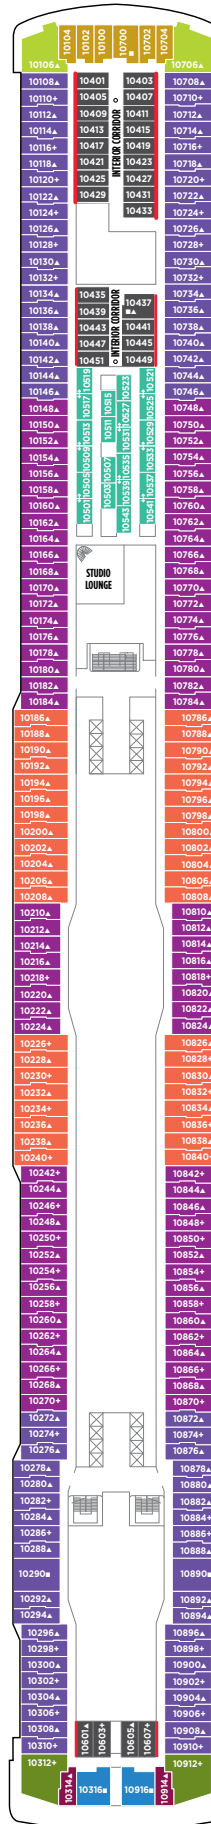

NORWEGIAN BREAKAWAY/GETAWAY

УСЛОВНЫЕ ОБОЗНАЧЕНИЯ

- С удобствами для инвалидов
- ⇔ Смежные каюты
- ▲ Возможность размещения третьего пассажира
- + Возможность размещения 3/4 пассажира
- ★ Возможность размещения 3/4/5 пассажира
- ☆ Возможность размещения до 6 пассажиров
- × Лифт
- RR Туалет

Палуба 18

Палуба 17

Палуба 16

Палуба 15

Палуба 14

NORWEGIAN BREAKAWAY/GETAWAY

УСЛОВНЫЕ ОБОЗНАЧЕНИЯ

- ↔ Смежные каюты
- ▲ Возможность размещения третьего пассажира
- + Возможность размещения 3/4 пассажира
- ★ Возможность размещения 3/4 пассажира
- ☆ Возможность размещения до 6 пассажиров
- × Лифт
- RR Туалет

Палуба 13

Палуба 12

Палуба 11

Палуба 10

Палуба 9

NORWEGIAN BREAKAWAY/GETAWAY

УСЛОВНЫЕ ОБОЗНАЧЕНИЯ

- С удобствами для инвалидов
- ⇔ Смежные каюты
- ▲ Возможность размещения третьего пассажира
- + Возможность размещения 3/4 пассажира
- ★ Возможность размещения 3/4/5 пассажира
- ☆ Возможность размещения до 6 пассажиров
- × Лифт RR Туалет

СТАНДАРТНОЕ ОСНАЩЕНИЕ КАЮТ

Во всех каютах на борту Norwegian Breakaway: телефон, телевизор, кондиционер, холодильник*, сейф, ванная комната с душем и феном. Все односпальные кровати трансформируются в кровать размера queen-size.