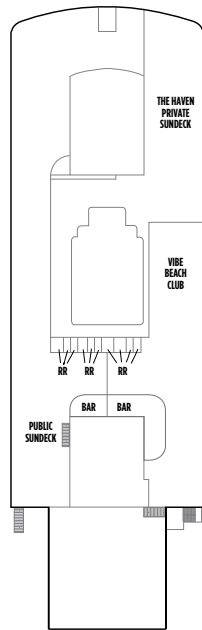

NORWEGIAN BREAKAWAY/GETAWAY

УСЛОВНЫЕ ОБОЗНАЧЕНИЯ

- С удобствами для инвалидов
- ⇔ Смежные каюты
- ▲ Возможность размещения третьего пассажира
- + Возможность размещения 3/4 пассажира
- ★ Возможность размещения 3/4/5 пассажира
- ☆ Возможность размещения до 6 пассажиров
- × Лифт
- RR Туалет

Палуба 18

Палуба 17

Палуба 16

Палуба 15

Палуба 14

NORWEGIAN BREAKAWAY/GETAWAY

УСЛОВНЫЕ ОБОЗНАЧЕНИЯ

- ↔ Смежные каюты
- ▲ Возможность размещения третьего пассажира
- + Возможность размещения 3/4 пассажира
- ★ Возможность размещения 3/4 пассажира
- ☆ Возможность размещения до 6 пассажиров
- × Лифт
- RR Туалет

Палуба 13

Палуба 12

Палуба 11

Палуба 10

Палуба 9

NORWEGIAN BREAKAWAY/GETAWAY

УСЛОВНЫЕ ОБОЗНАЧЕНИЯ

- С удобствами для инвалидов
- ⇔ Смежные каюты
- ▲ Возможность размещения третьего пассажира
- + Возможность размещения 3/4 пассажира
- ★ Возможность размещения 3/4/5 пассажира
- ☆ Возможность размещения до 6 пассажиров
- × Лифт RR Туалет

СТАНДАРТНОЕ ОСНАЩЕНИЕ КАЮТ

Во всех каютах на борту Norwegian Breakaway: телефон, телевизор, кондиционер, холодильник*, сейф, ванная комната с душем и феном. Все односпальные кровати трансформируются в кровать размера queen-size.