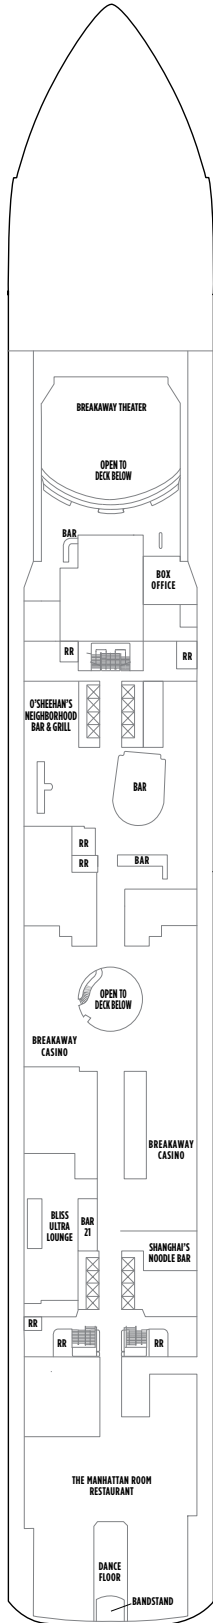

NORWEGIAN BREAKAWAY/GETAWAY

УСЛОВНЫЕ ОБОЗНАЧЕНИЯ

- С удобствами для инвалидов
- ⇔ Смежные каюты
- ▲ Возможность размещения третьего пассажира
- + Возможность размещения 3/4 пассажира
- ★ Возможность размещения 3/4/5 пассажира
- ☆ Возможность размещения до 6 пассажиров
- × Лифт RR Туалет

СТАНДАРТНОЕ ОСНАЩЕНИЕ КАЮТ

Во всех каютах на борту Norwegian Breakaway: телефон, телевизор, кондиционер, холодильник*, сейф, ванная комната с душем и феном. Все односпальные кровати трансформируются в кровать размера queen-size.

- Указывает на каюты с возможностью размещения трех и более пассажиров.

Палуба 7