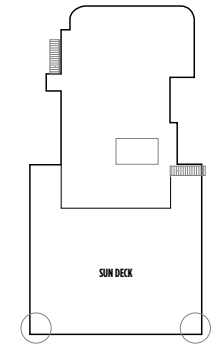

NORWEGIAN BREAKAWAY/GETAWAY

УСЛОВНЫЕ ОБОЗНАЧЕНИЯ

- С удобствами для инвалидов
- ⇔ Смежные каюты
- ▲ Возможность размещения третьего пассажира
- + Возможность размещения 3/4 пассажира
- ★ Возможность размещения 3/4/5 пассажира
- ☆ Возможность размещения до 6 пассажиров
- × Лифт
- RR Туалет

Палуба 18

Палуба 17

Палуба 16

Палуба 15

Палуба 14

NORWEGIAN BREAKAWAY/GETAWAY

УСЛОВНЫЕ ОБОЗНАЧЕНИЯ

- ↔ Смежные каюты
- ▲ Возможность размещения третьего пассажира
- + Возможность размещения 3/4 пассажира
- ★ Возможность размещения 3/4 пассажира
- ☆ Возможность размещения до 6 пассажиров
- × Лифт
- RR Туалет

Палуба 13

Палуба 12

Палуба 11

Палуба 10

Палуба 9

NORWEGIAN BREAKAWAY/GETAWAY

УСЛОВНЫЕ ОБОЗНАЧЕНИЯ

- С удобствами для инвалидов
- ⇔ Смежные каюты
- ▲ Возможность размещения третьего пассажира
- + Возможность размещения 3/4 пассажира
- ★ Возможность размещения 3/4/5 пассажира
- ☆ Возможность размещения до 6 пассажиров
- × Лифт RR Туалет

СТАНДАРТНОЕ ОСНАЩЕНИЕ КАЮТ

Во всех каютах на борту Norwegian Breakaway: телефон, телевизор, кондиционер, холодильник*, сейф, ванная комната с душем и феном. Все односпальные кровати трансформируются в кровать размера queen-size.