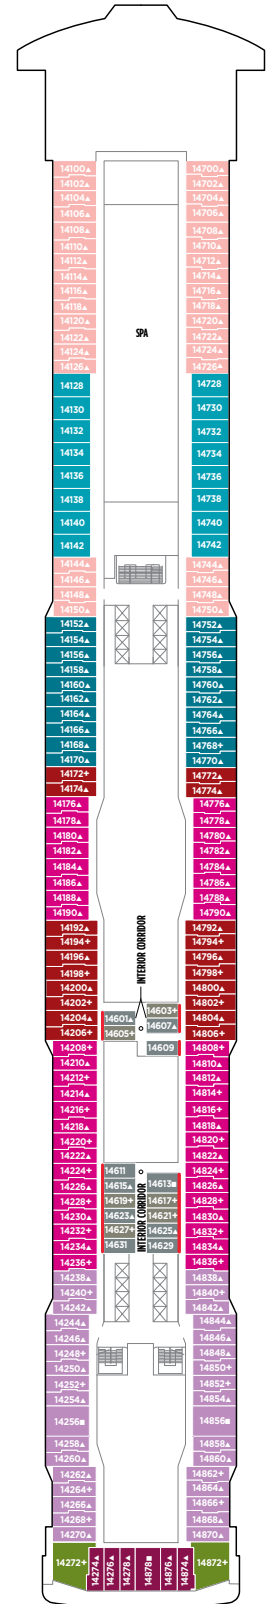

NORWEGIAN BREAKAWAY/GETAWAY

УСЛОВНЫЕ ОБОЗНАЧЕНИЯ

- С удобствами для инвалидов
- ⇔ Смежные каюты
- ▲ Возможность размещения третьего пассажира
- + Возможность размещения 3/4 пассажира
- ★ Возможность размещения 3/4/5 пассажира
- ☆ Возможность размещения до 6 пассажиров
- × Лифт
- RR Туалет

Палуба 18

Палуба 17

Палуба 16

Палуба 15

Палуба 14

NORWEGIAN BREAKAWAY/GETAWAY

УСЛОВНЫЕ ОБОЗНАЧЕНИЯ

- ↔ Смежные каюты
- ▲ Возможность размещения третьего пассажира
- + Возможность размещения 3/4 пассажира
- ★ Возможность размещения 3/4 пассажира
- ☆ Возможность размещения до 6 пассажиров
- × Лифт
- RR Туалет

Палуба 13

Палуба 12

Палуба 11

Палуба 10

Палуба 9

NORWEGIAN BREAKAWAY/GETAWAY

УСЛОВНЫЕ ОБОЗНАЧЕНИЯ

- С удобствами для инвалидов
- ⇔ Смежные каюты
- ▲ Возможность размещения третьего пассажира
- + Возможность размещения 3/4 пассажира
- ★ Возможность размещения 3/4/5 пассажира
- ☆ Возможность размещения до 6 пассажиров
- × Лифт RR Туалет

СТАНДАРТНОЕ ОСНАЩЕНИЕ КАЮТ

Во всех каютах на борту Norwegian Breakaway: телефон, телевизор, кондиционер, холодильник*, сейф, ванная комната с душем и феном. Все односпальные кровати трансформируются в кровать размера queen-size.