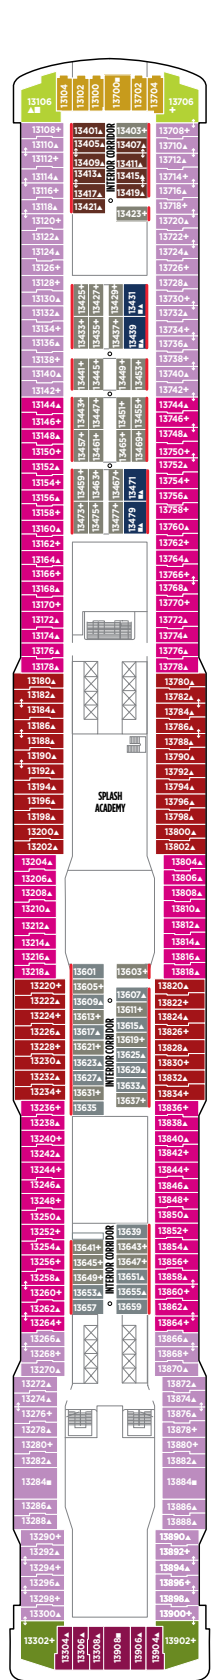

NORWEGIAN BREAKAWAY/GETAWAY

УСЛОВНЫЕ ОБОЗНАЧЕНИЯ

- С удобствами для инвалидов
- ⇔ Смежные каюты
- ▲ Возможность размещения третьего пассажира
- + Возможность размещения 3/4 пассажира
- ★ Возможность размещения 3/4/5 пассажира
- ☆ Возможность размещения до 6 пассажиров
- × Лифт
- RR Туалет

Палуба 18

Палуба 17

Палуба 16

Палуба 15

Палуба 14

NORWEGIAN BREAKAWAY/GETAWAY

УСЛОВНЫЕ ОБОЗНАЧЕНИЯ

- ↔ Смежные каюты
- ▲ Возможность размещения третьего пассажира
- + Возможность размещения 3/4 пассажира
- ★ Возможность размещения 3/4 пассажира
- ☆ Возможность размещения до 6 пассажиров
- × Лифт
- RR Туалет

Палуба 13

Палуба 12

Палуба 11

Палуба 10

Палуба 9

NORWEGIAN BREAKAWAY/GETAWAY

УСЛОВНЫЕ ОБОЗНАЧЕНИЯ

- С удобствами для инвалидов
- ⇔ Смежные каюты
- ▲ Возможность размещения третьего пассажира
- + Возможность размещения 3/4 пассажира
- ★ Возможность размещения 3/4/5 пассажира
- ☆ Возможность размещения до 6 пассажиров
- × Лифт RR Туалет

СТАНДАРТНОЕ ОСНАЩЕНИЕ КАЮТ

Во всех каютах на борту Norwegian Breakaway: телефон, телевизор, кондиционер, холодильник*, сейф, ванная комната с душем и феном. Все односпальные кровати трансформируются в кровать размера queen-size.